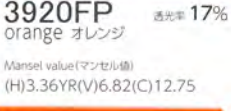

3662FP 透光率 18%
scarlet スカーレット
Munsell value(マンセル値)
(H)6.56R(V)4.88(C)15.09

Standard and Performance

- ■Fluoroplastic Antifouling
- ■Antiwater Absorption
- ■Antiflaming
- ■UV Cut

Material: 100% polyester

Antiflaming certification's number: F-52008

Size: 94cm×50m

Surface finishing: Fluoroplastic finishing

Color/Pattern: 37colors/5patterns

ご注意:

●3971FP・3919FPは、裏面の色がホワイトになっています。●幅縫ぎの場合には、布目を一定方向に揃えてお取り付けください。●濡れたままで放置されるとカビが発生する事がありますので十分に乾かしてご使用ください。(防カビ加工を施していません)●ロットにより色相差がありますので、同一ロットによりご使用ください。●商品の色は印刷のため実際の色とは異なります。